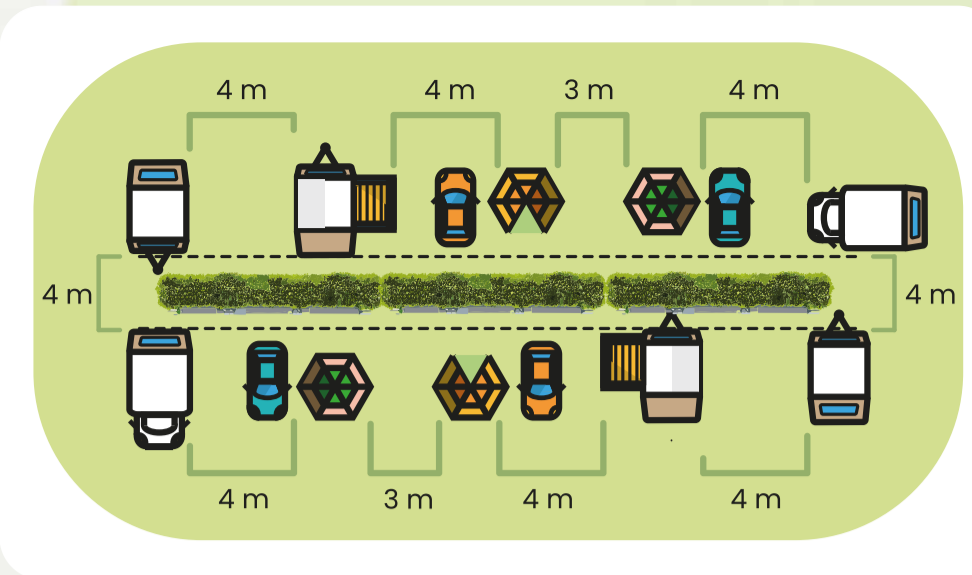

SERVICEHUS:

- **RIVIERAN**
- WC
- WC
- WC
- WC
- **SOLVÄNDAN**
- WC
- WC
- WC
- WC

SYMBOLER:

- RESTAURANG
- BUTIK
- GLASSKIOSK
- CYKELUTLÄMNING
- LATRIN FAST TANK
- LATRIN LÖSA TANKAR
- LEKPLATS
- HOPPKUDE
- MINIGOLF
- TOALET
- RWC
- DUSCH
- MILJÖSTATION
- FAMILJERUM
- KÖK
- TVÄTT
- LADDPLATS
- PARKERING
- BADPLATS
- PADELBANA
- BASKETKORG
- FORN LÄMNING
- TÄLTPLATS
- HJÄRTSTARTARE
- HUNDDUSCH
- HUNDBAD
- BRANDSLÄCKARE
- VATTENPOST

TOMTSTANDARD:

- PLATS UTAN EL
- RIVIERAN
- SOLVÄNDAN
- NEDRE SOLÄNGEN
- ÖVRE SOLÄNGEN
- UTSIKTEN
- FÖRGÄTMIGEJ

STUGOR:

- FOLKESTUGOR
  250-261 | HAR WC
- GÖTESTUGOR
  201-209 | EJ WC & DUSCH
- MAJASTUGOR
  WC & DUSCH

ANSLUTNING:

- EL, VATTEN & AVLOPP
- EL & AVLOPP
- EL & VATTEN
- EL

KLINTABRYGGA

KIOSK

PRIVAT

MAJA-ANNA

SOLVÄNDAN

ENDAST PERSONAL

MAJA-RUT

MAJA-LISA

MAJA-MY

TURUS HUS

RECEPTION

PAWELS BRYGGA

RIVIERAN

MINIGOLF

136

STRANDKIOSK