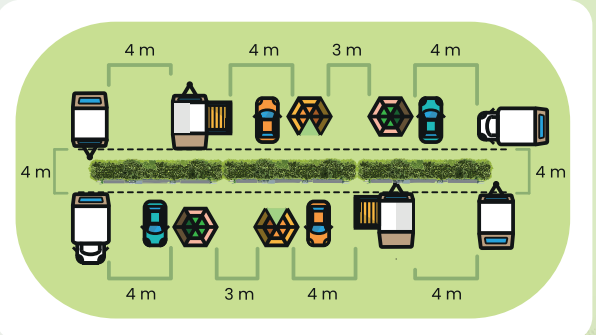

SERVICEHUS:

1. **RIVIERAN**
2. WC
   - WC
   - WC
   - WC
3. **SOLVÄNDAN**
4. WC
   - WC
   - WC
   - WC

SYMBOLER:

- RESTAURANG
- BUTIK
- GLASSKIOSK
- CYKELUTLÄMNING
- LATRIN FAST TANK
- LATRIN LÖSA TANKAR
- LEKPLATS
- HOPPKUDDE
- MINIGOLF
- TOALETT
- RWC
- DUSCH
- MILJÖSTATION
- FAMILJERUM
- KÖK
- TVÄTT
- LADDPLATS
- PARKERING
- BADPLATS
- PADELBANA
- BASKETKORG
- FORN LÄMNING
- TÄLTPLATS
- HJÄRTSTARTARE
- HUNDDUSCH
- HUNDBAD
- BRANDSLÄCKARE
- VATTENPOST

TOMTSTANDARD:

- PLATS UTAN EL
- RIVIERAN
- SOLVÄNDAN
- NEDRE SOLÄNGEN
- ÖVRE SOLÄNGEN
- UTSIKTEN
- FÖRGÄTMIGEJ

STUGOR:

- FOLKESTUGOR
  250-261 | HAR WC
- GÖTESTUGOR
  201-209 | EJ WC & DUSCH
- MAJASTUGOR
  WC & DUSCH

ANSLUTNING:

- EL, VATTEN & AVLOPP
- EL & AVLOPP
- EL & VATTEN
- EL

SOLVÄNDAN

ENDAST PERSONAL

MAJA-RUT

MAJA-LISA

MAJA-MY

RIVIERAN

RECEPTION

TURÉS HUS

MINIGOLF

MAJA-ANNA

PRIVAT

KIOSK

STRANDKIOSK

KLINTABRYGGA

PAWELS BRYGGA

136